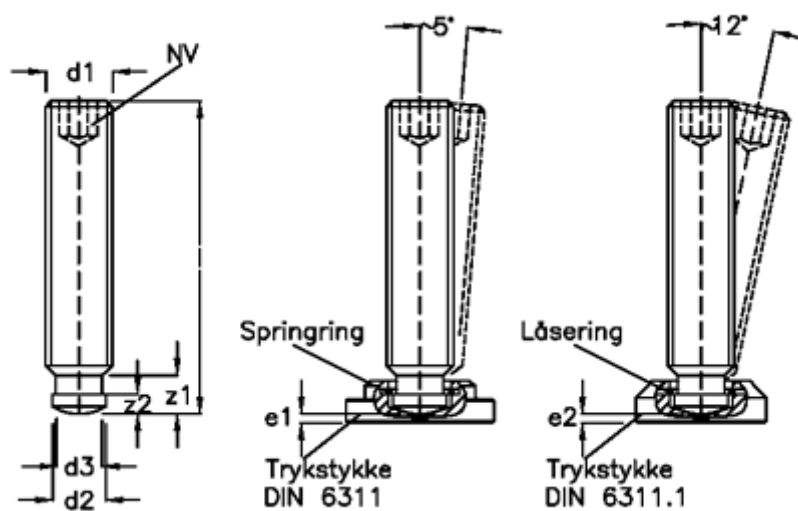

Varenummer: 20802688
 Beskrivelse: E+G Pinolskrue med kuglehoved
 DIN 6332-M12-60-SKN

Mål

d1	= M12	z2 = 4.5
d2	= 8	
d3	= 7.2	
e1	= 4.5	
e2	= 2.9	
Indvendig sekskant	= 6	
l1	= 60	
z1	= 8.6	